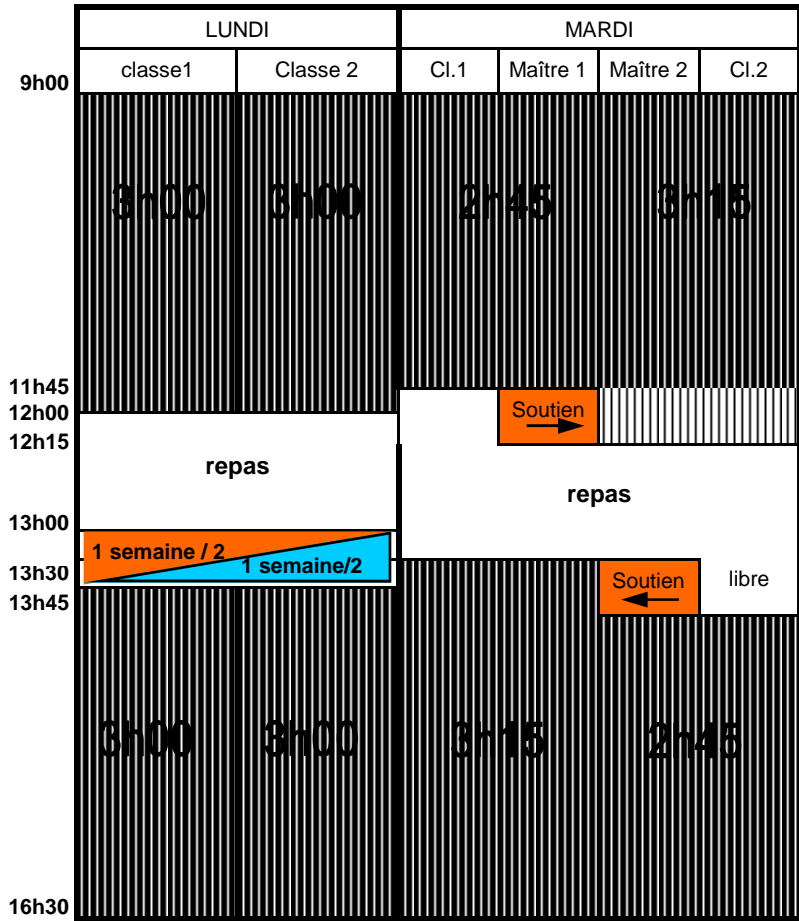

Exemple 1
Horaires décalés

à adapter ?

à modifier ?

À s'inspirer ?

-  24 h de classes.
-  Aide directe
-  Organisation de l'aide
-  Temps possible pour :
Conseil des maîtres
Recevoir les parents